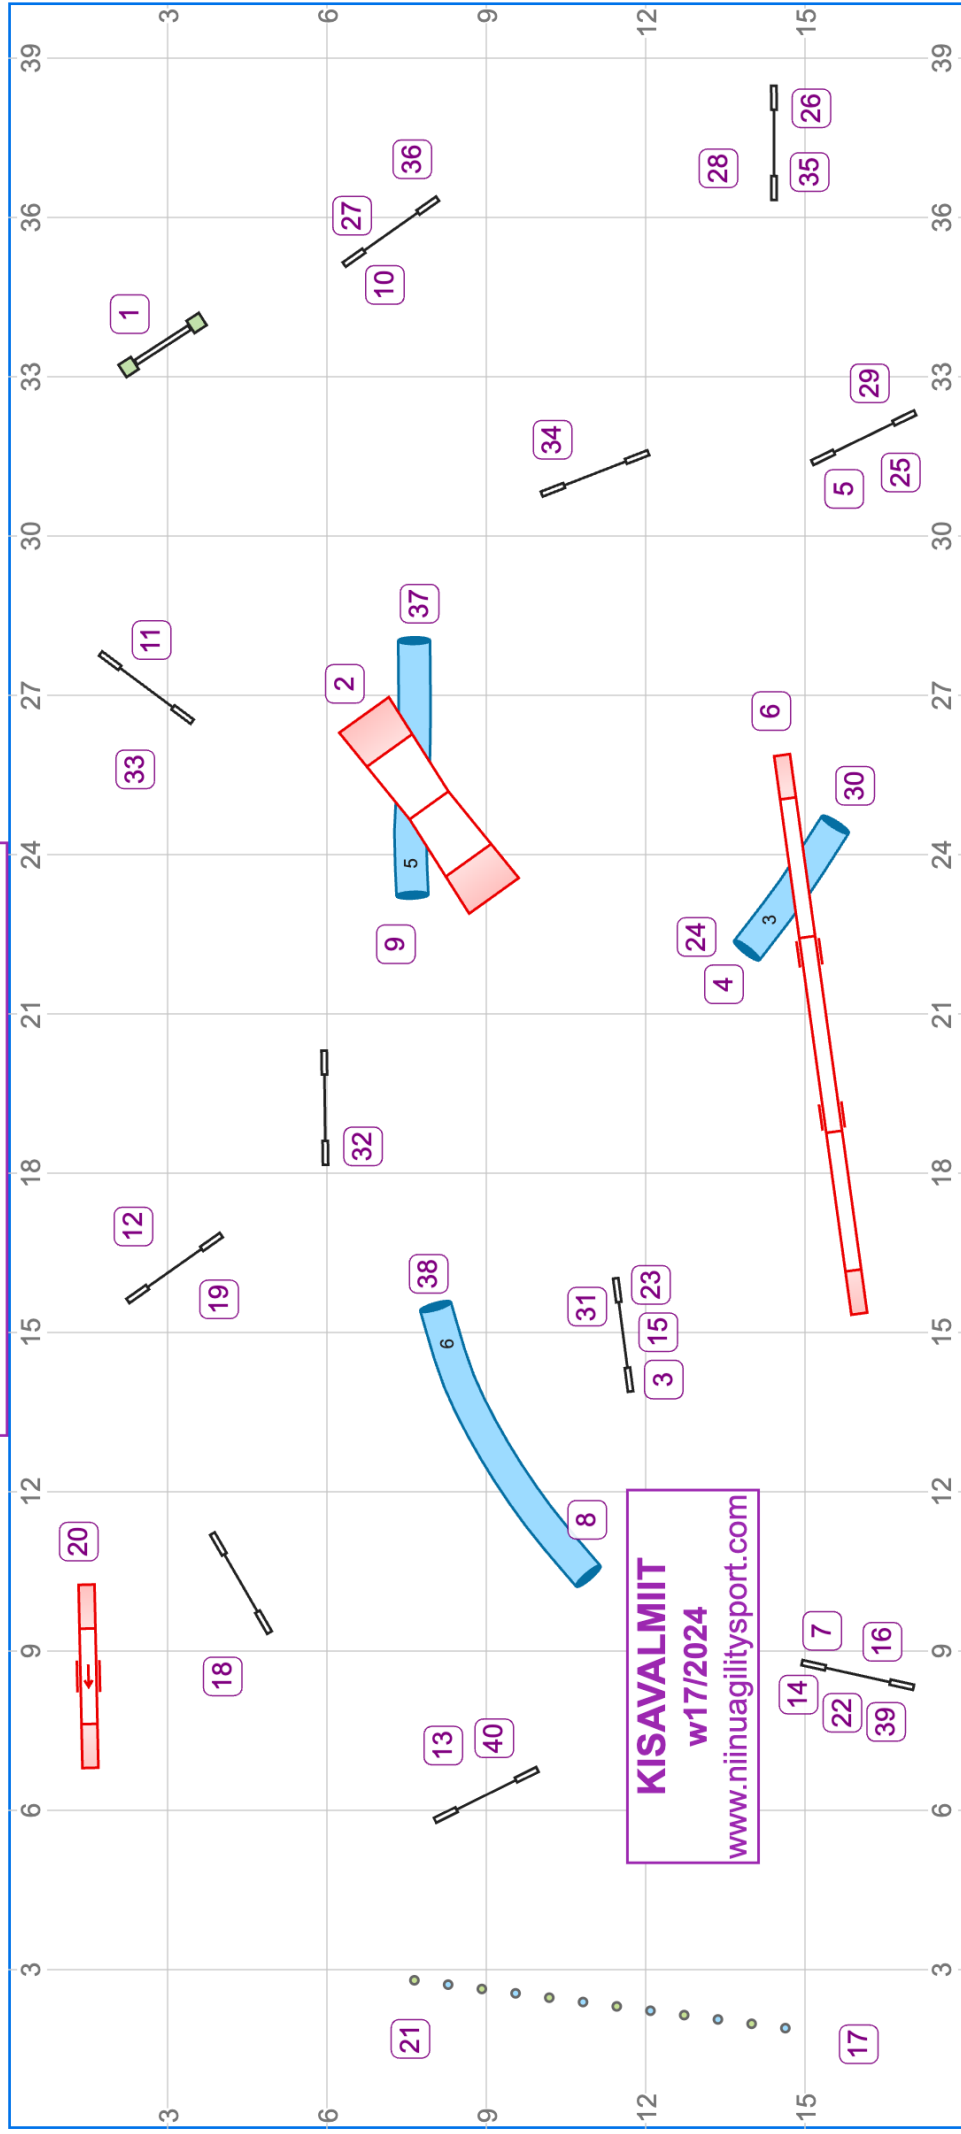

KISAVALMIIT w17/2024

Reitin pituus (m): 386.3