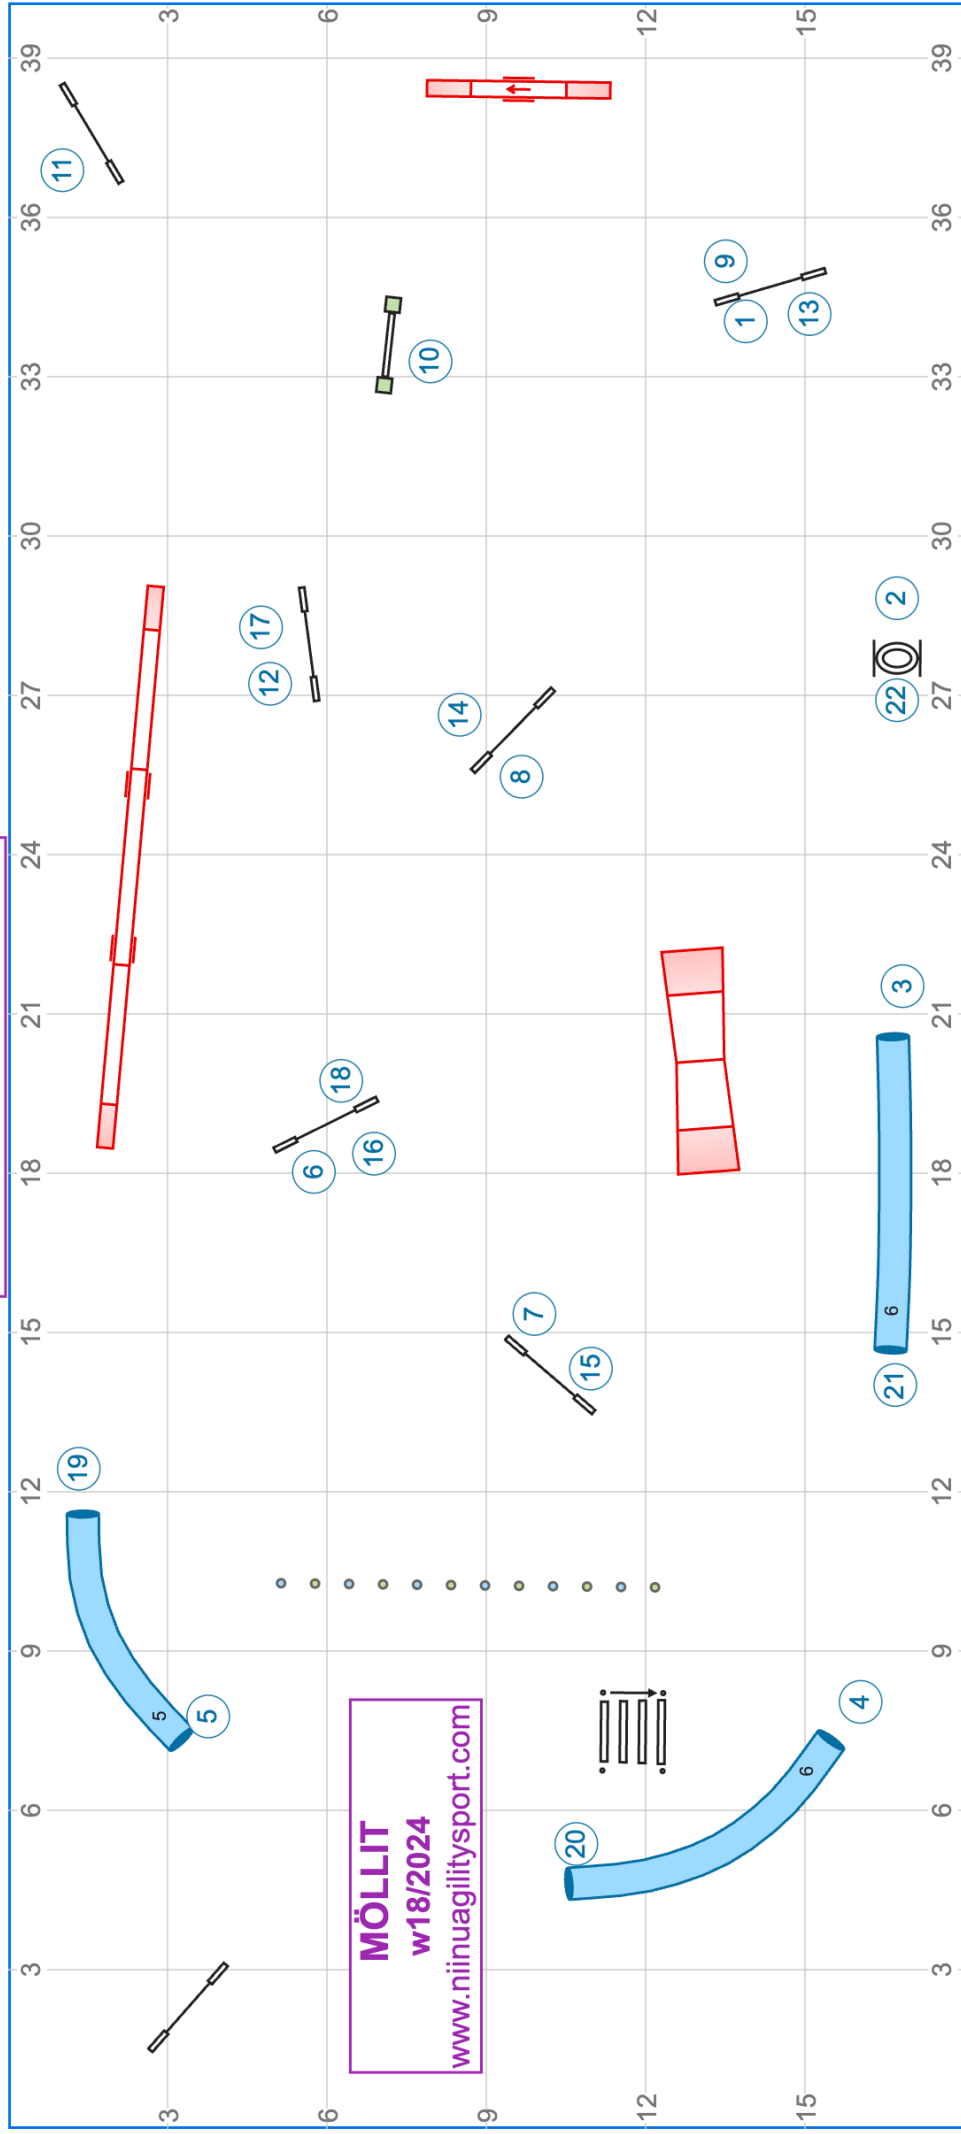

**MÖLLIT w18/2024**

Reitin pituus (m): 213.6