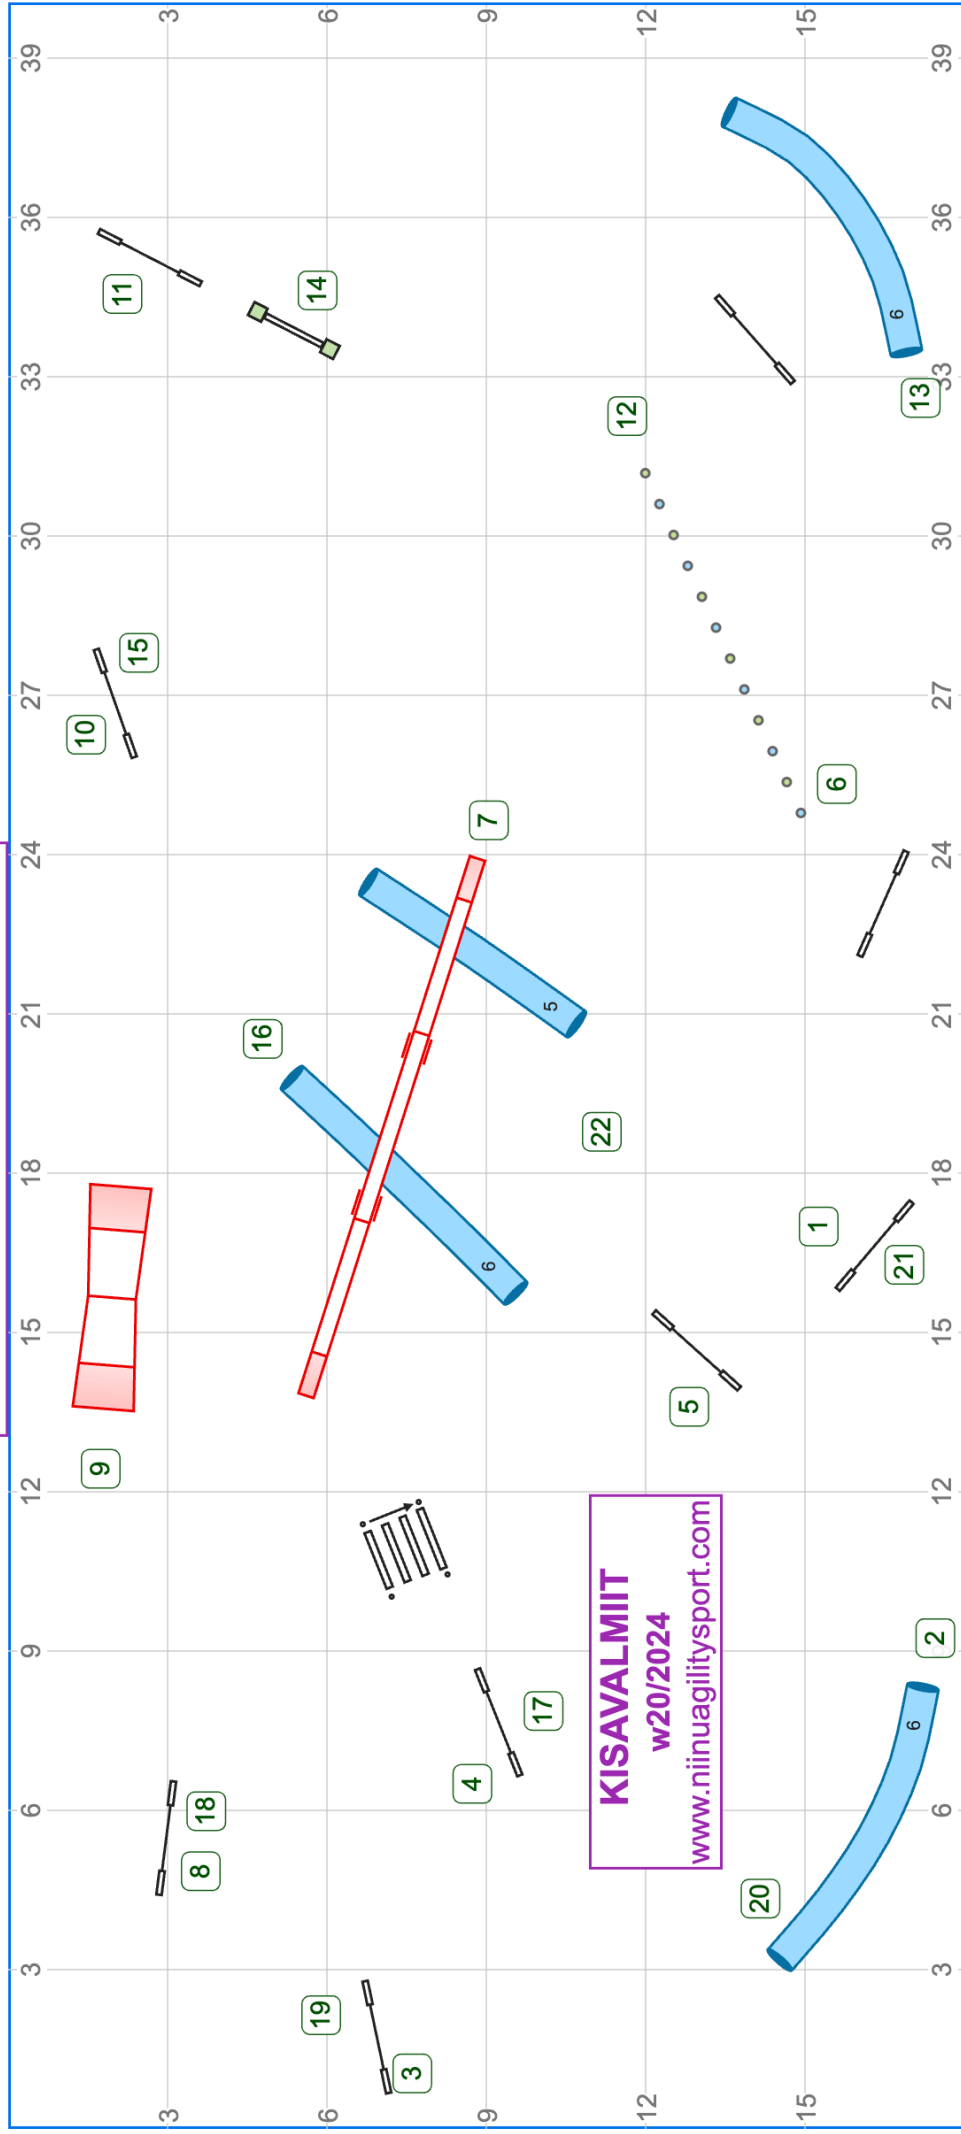

KISAVALMIIT w20/2024

KISAVALMIIT
w20/2024
www.niinuagilitysport.com

Reitin pituus (m):240:3

www.smarteragility.com
© Niinu Agility Sport