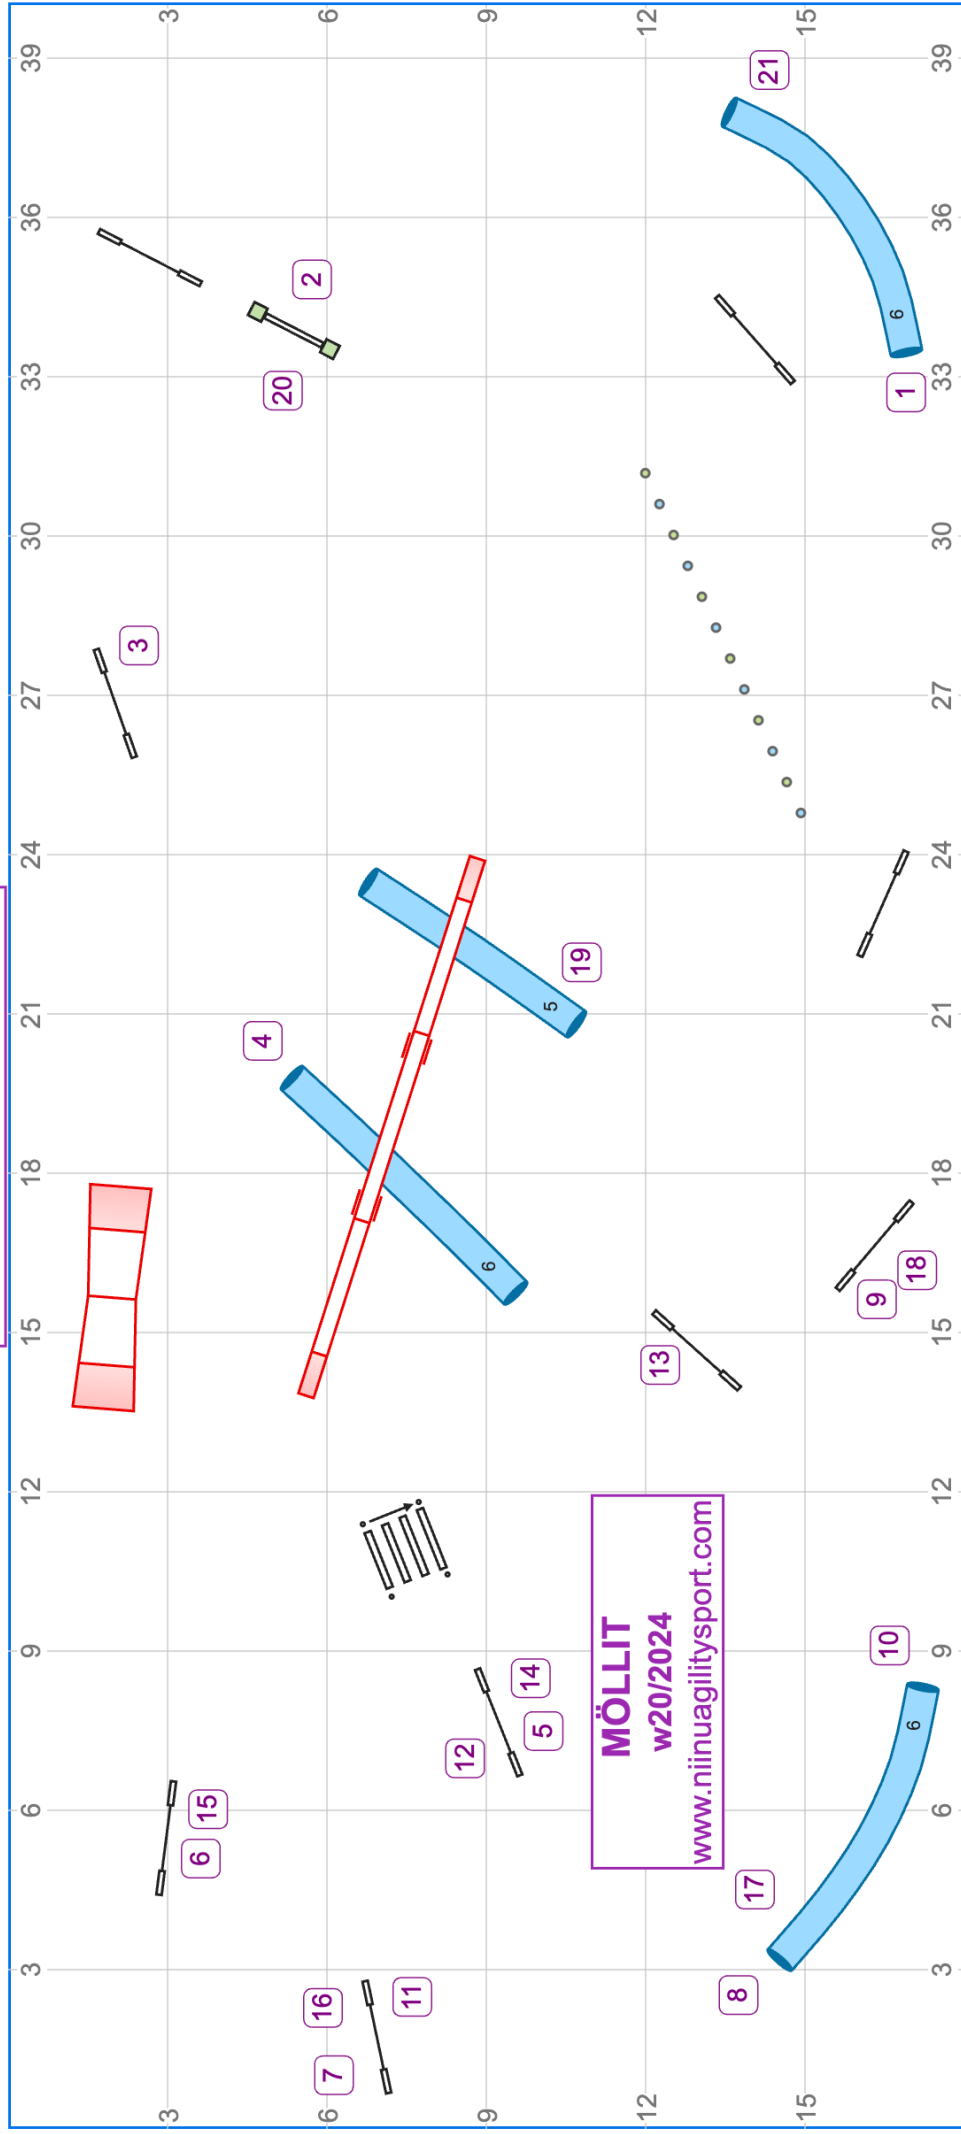

MÖLLIT w20/2024

Reitin pituus (m):195.3