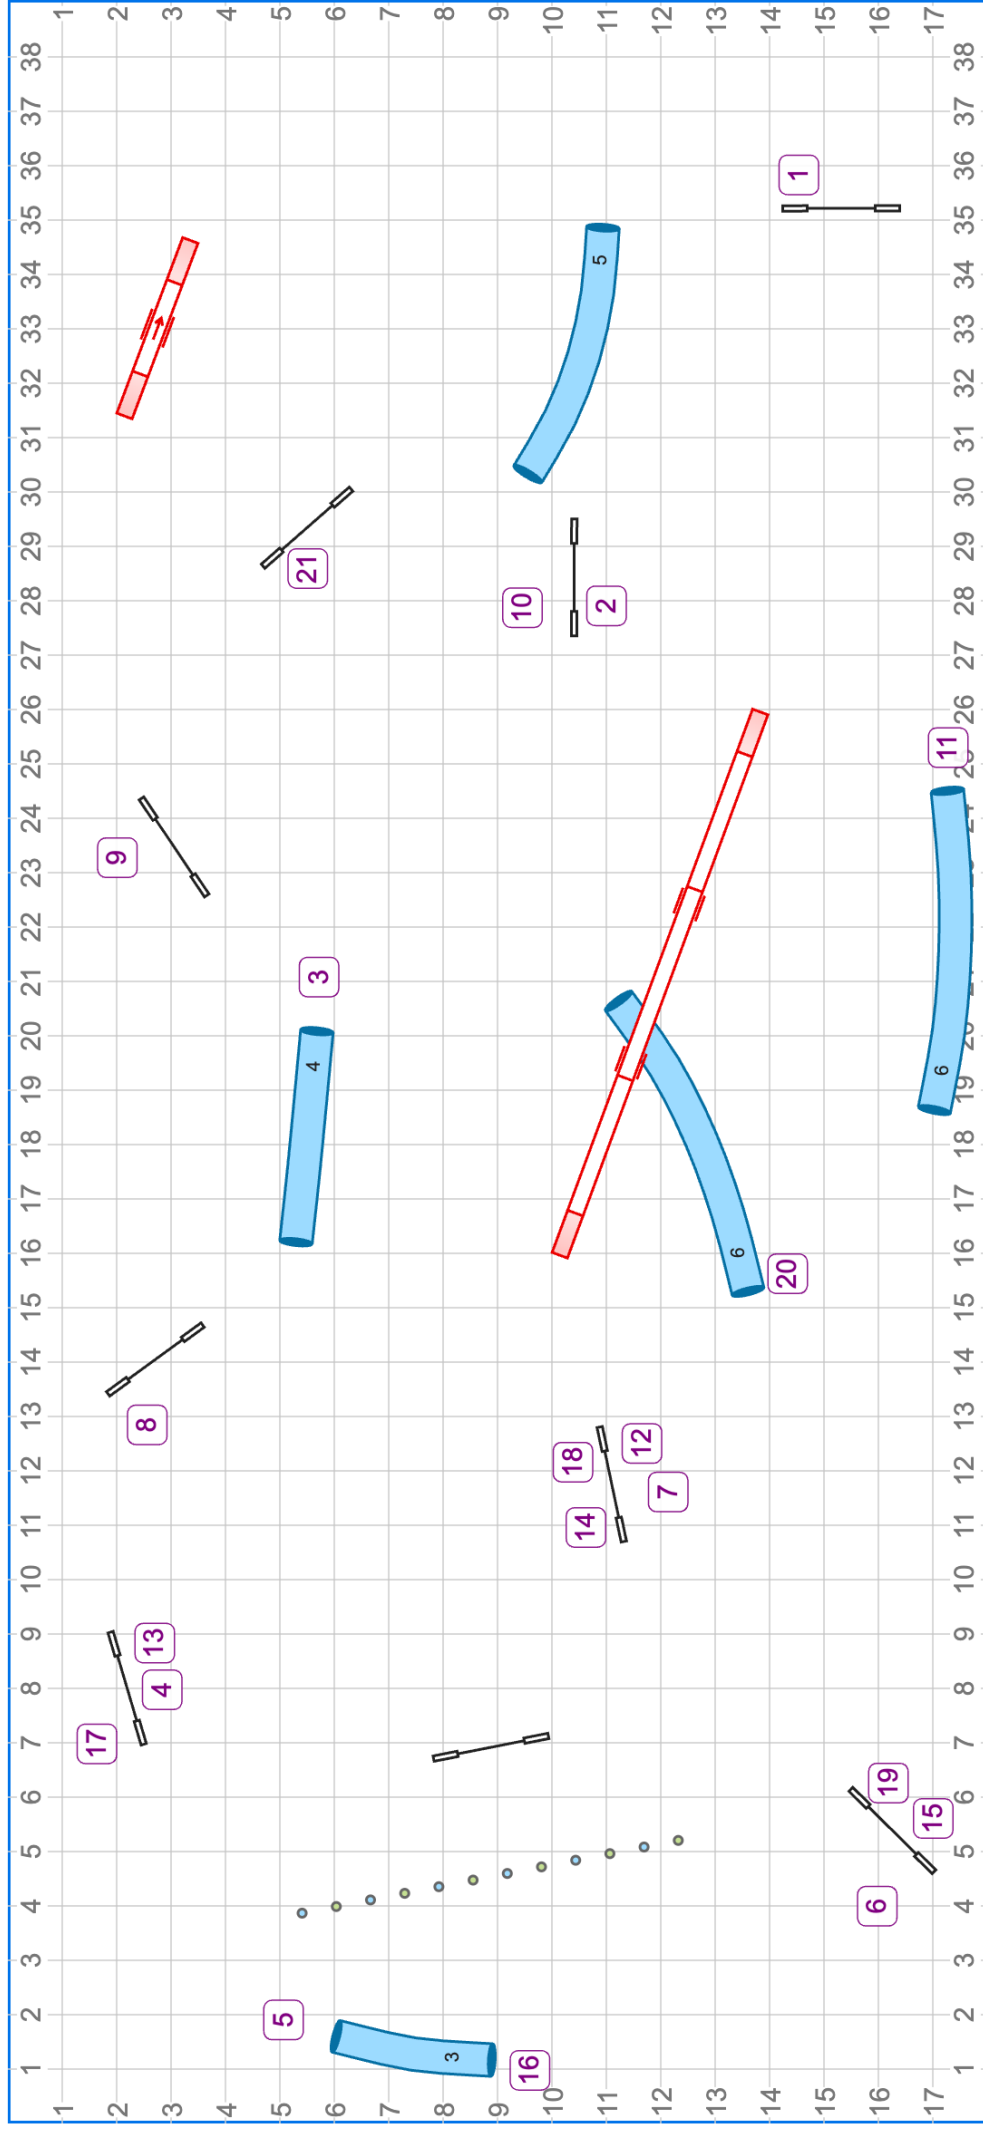

Möllit w32/2024 Niinu Linna

Reitin pituus (m):209.5

Numerot 1-41

www.smarteragility.com

© Niinu Agility Sport