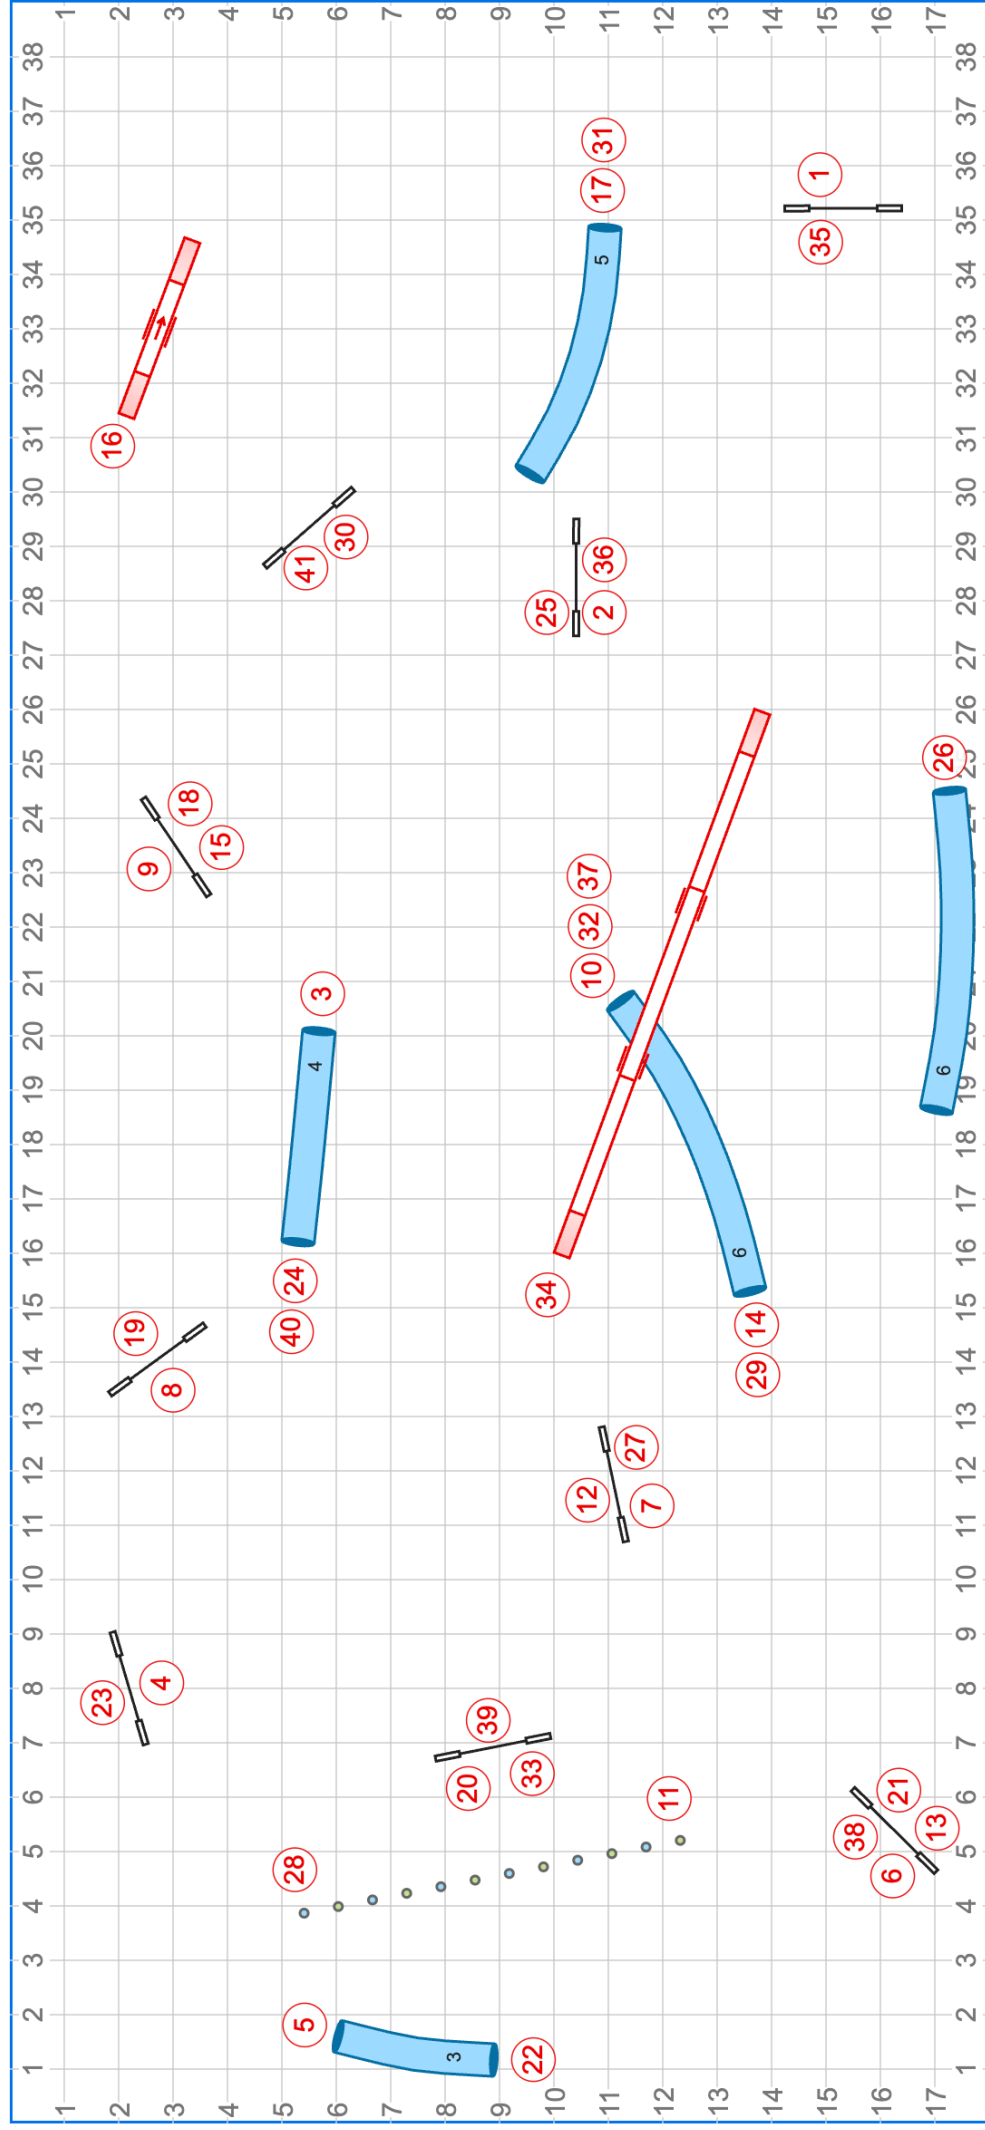

Viikkorata w32 Sanni Kariniemi

Reitin pituus (m):475.9

Numerot 1-41