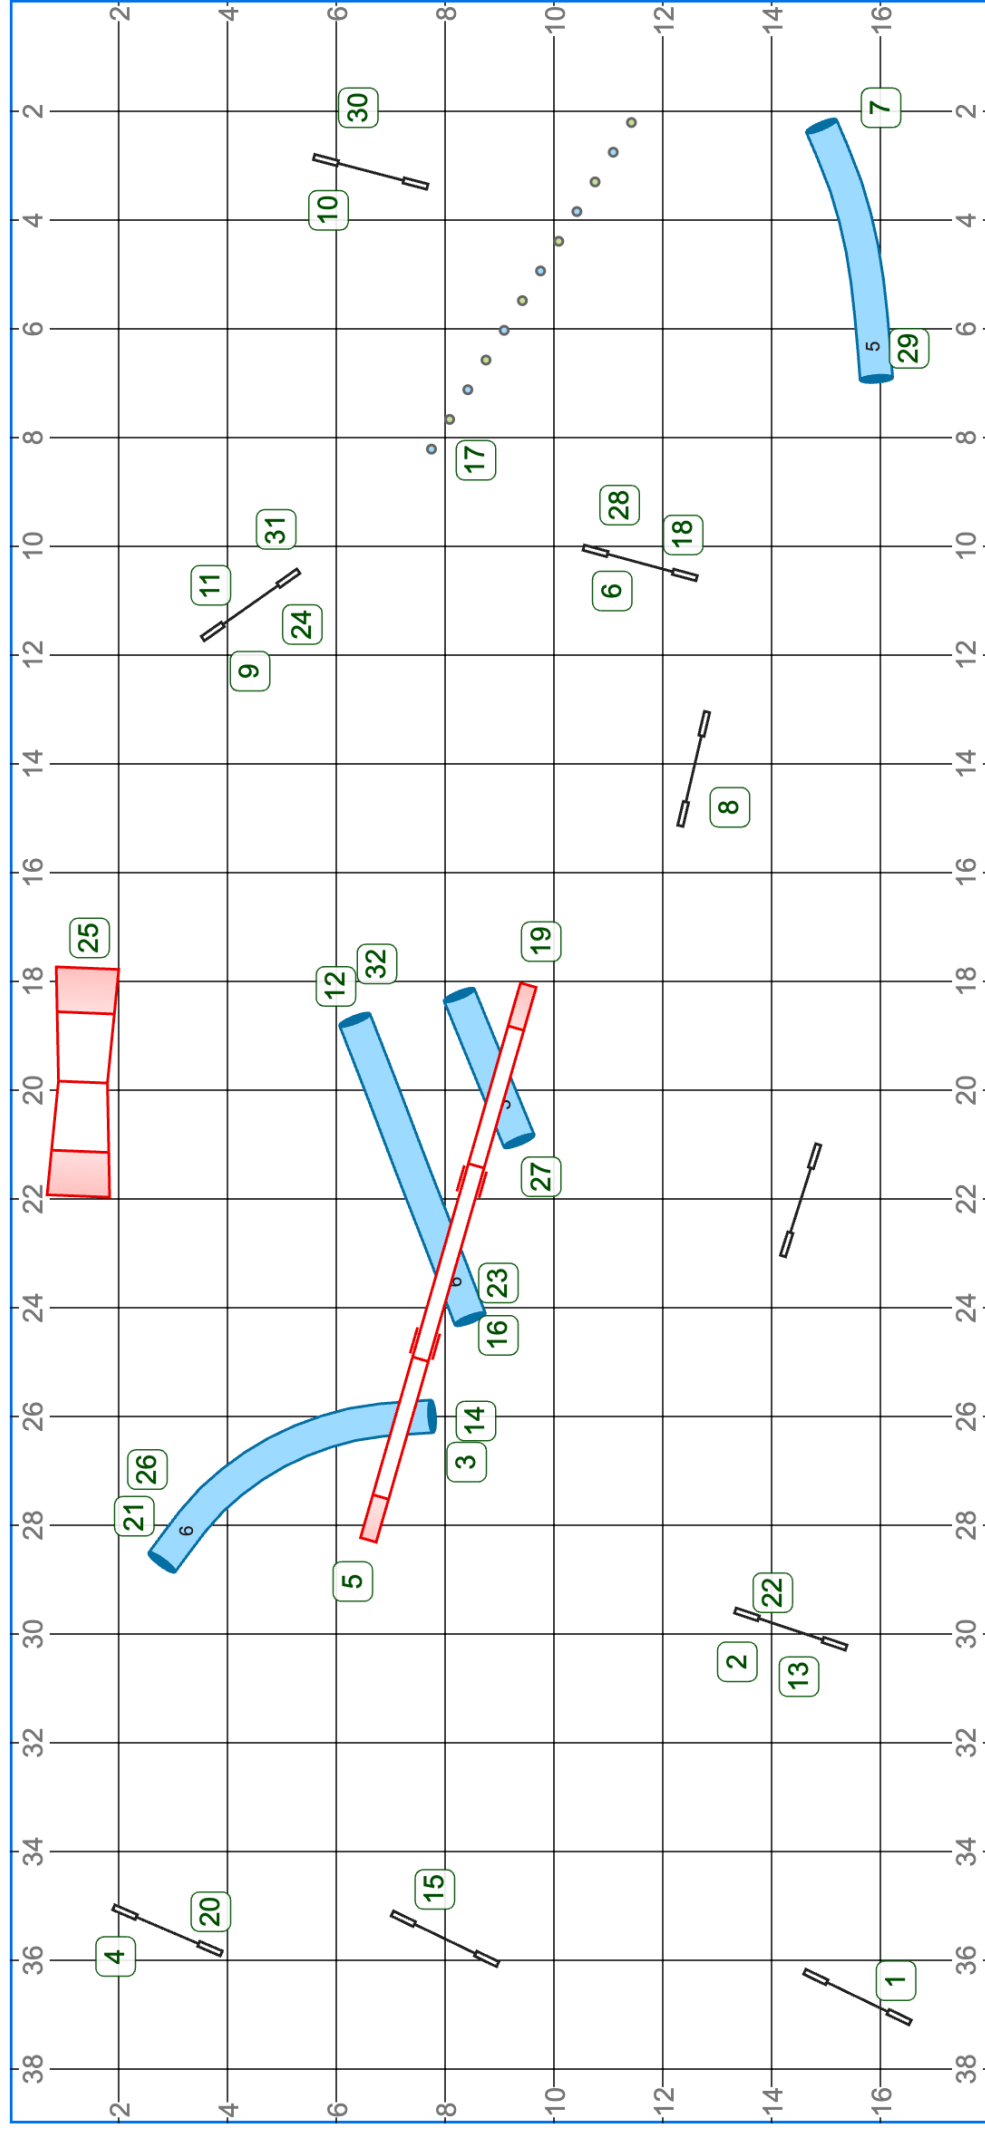

Kisavalmiit w49/2024 Niina-Liina Linna

Reitin pituus (m):359.8