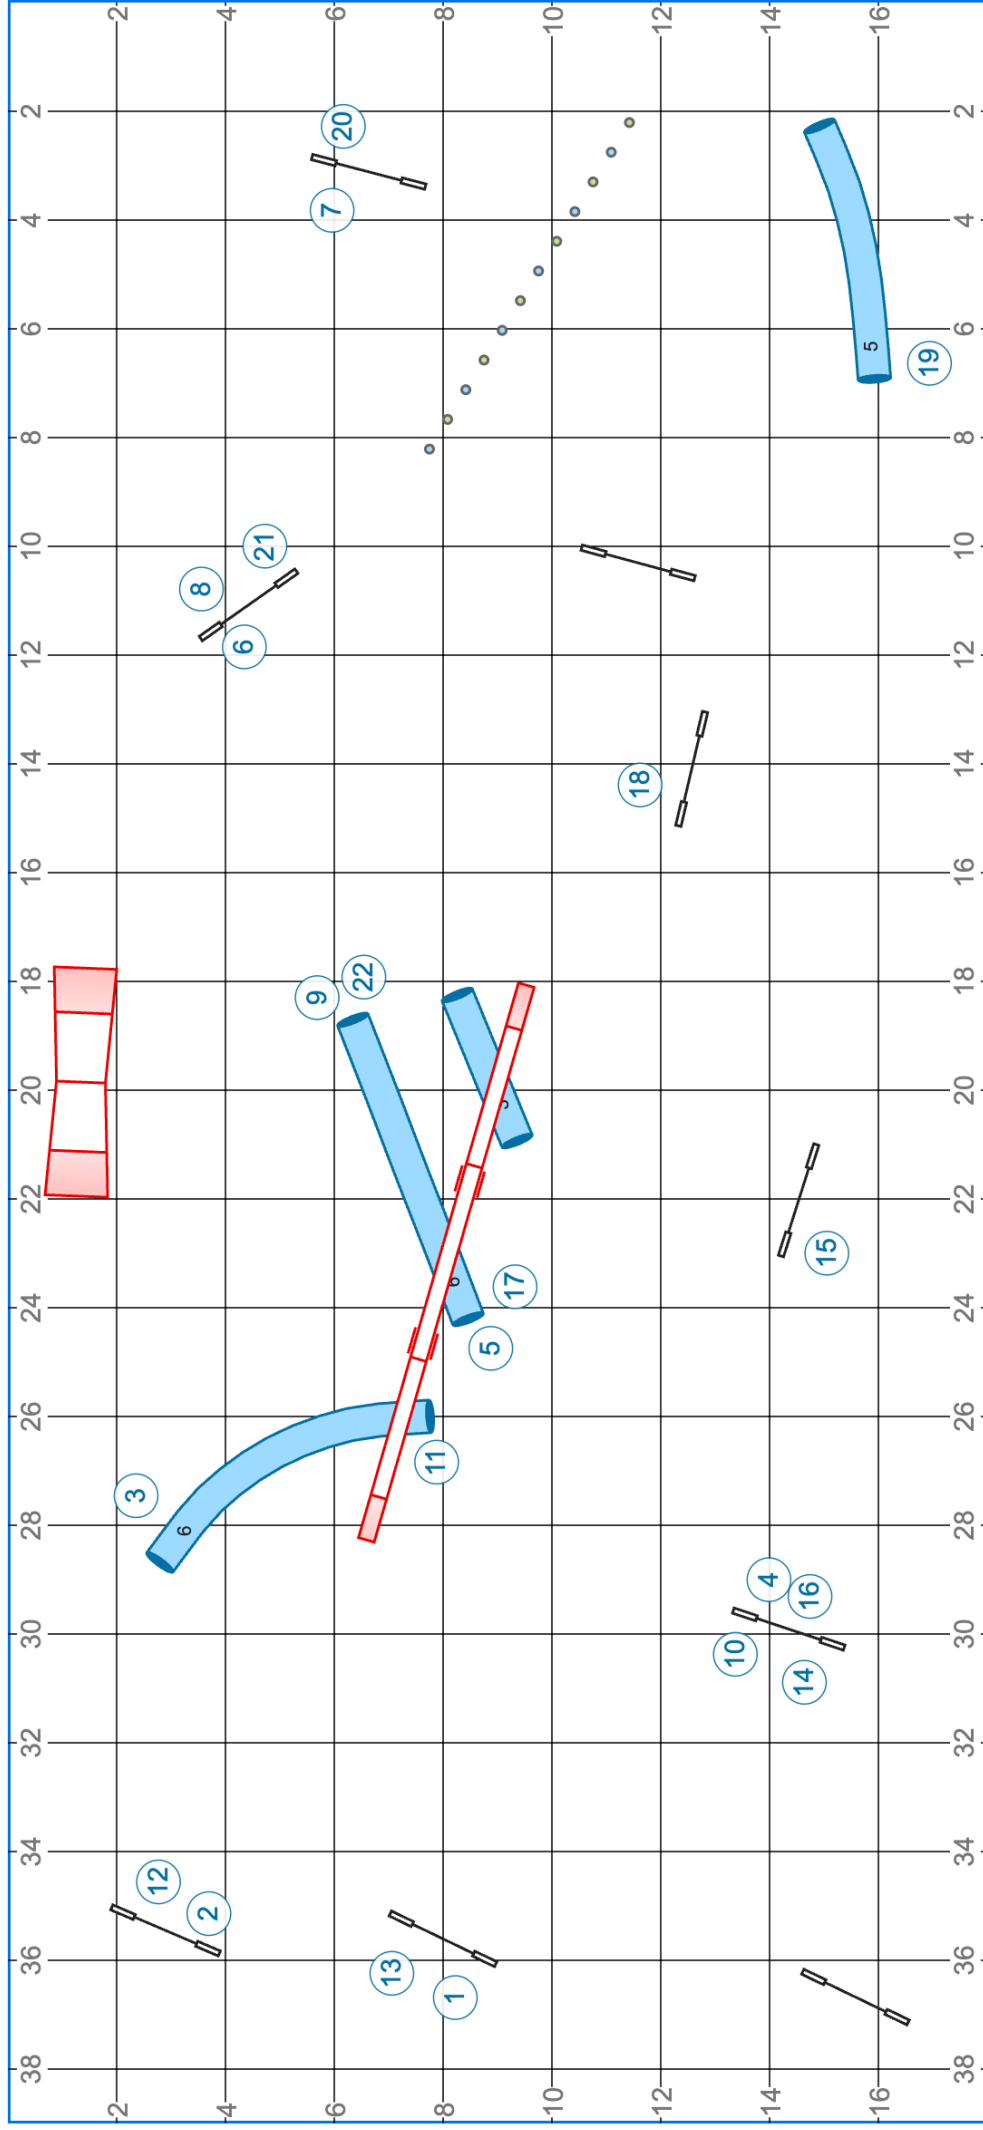

# Möllit w49/2024 Niina-Liina Linna

Reitin pituus (m):201.5