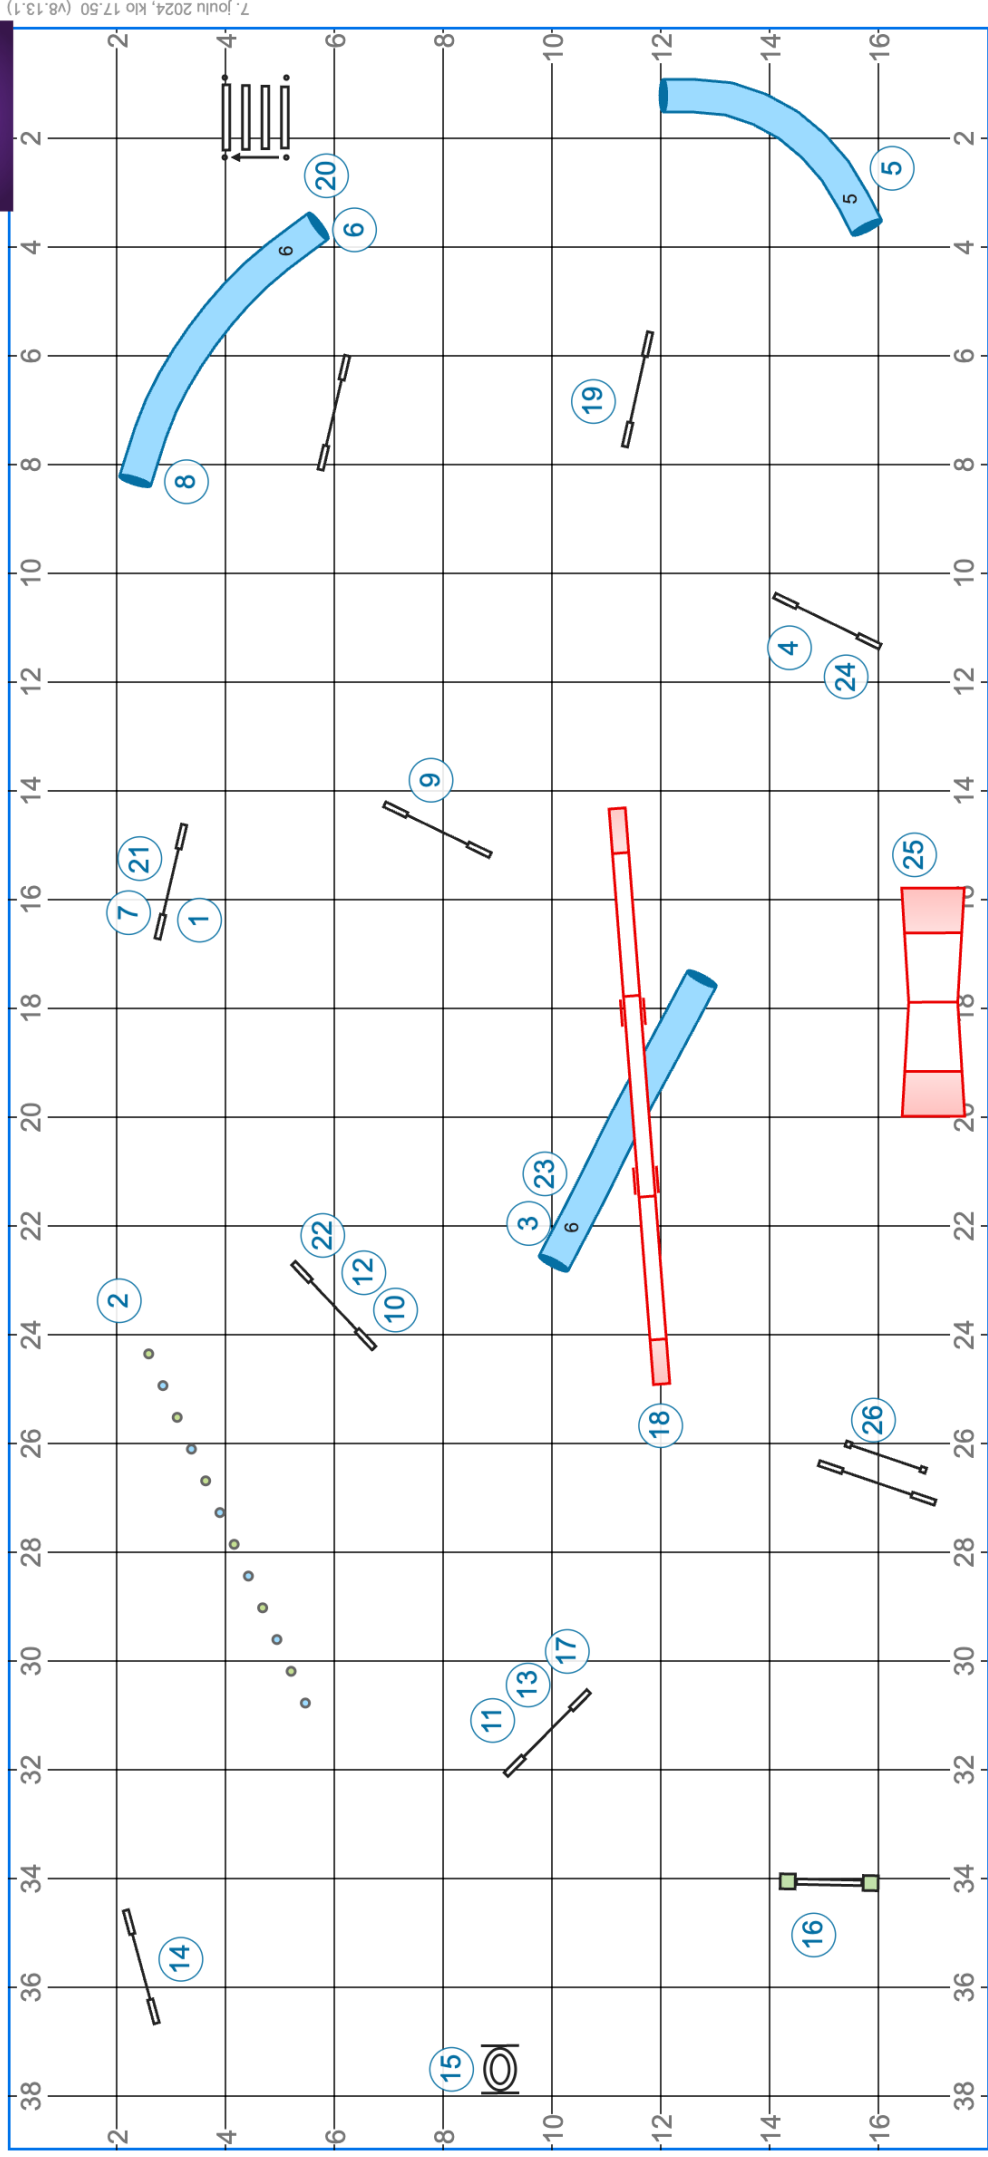

Kisavalmiit w50/2024 Niina-Liina Linna

Reitin pituus (m):264.5