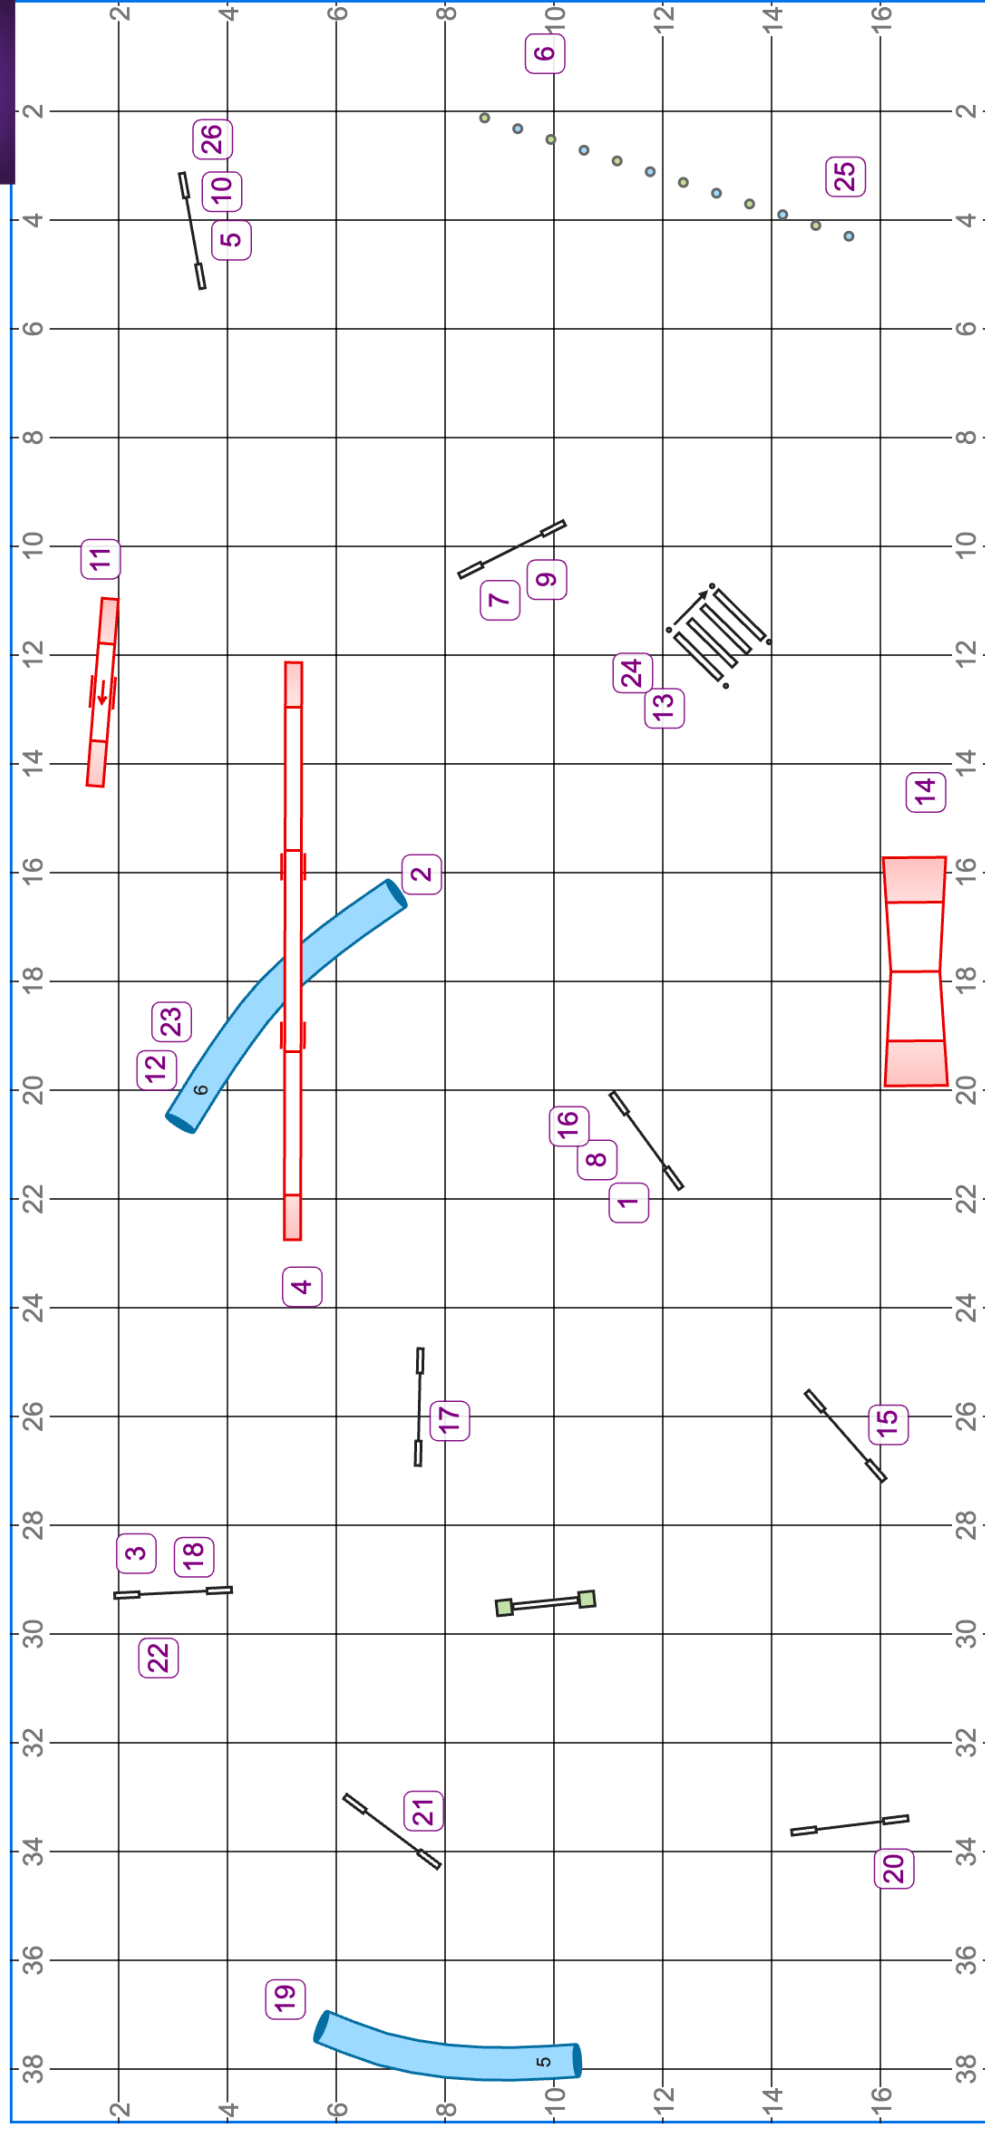

Kisavalmiit w02/2025 Niina-Liina Linna

Reitin pituus (m):244