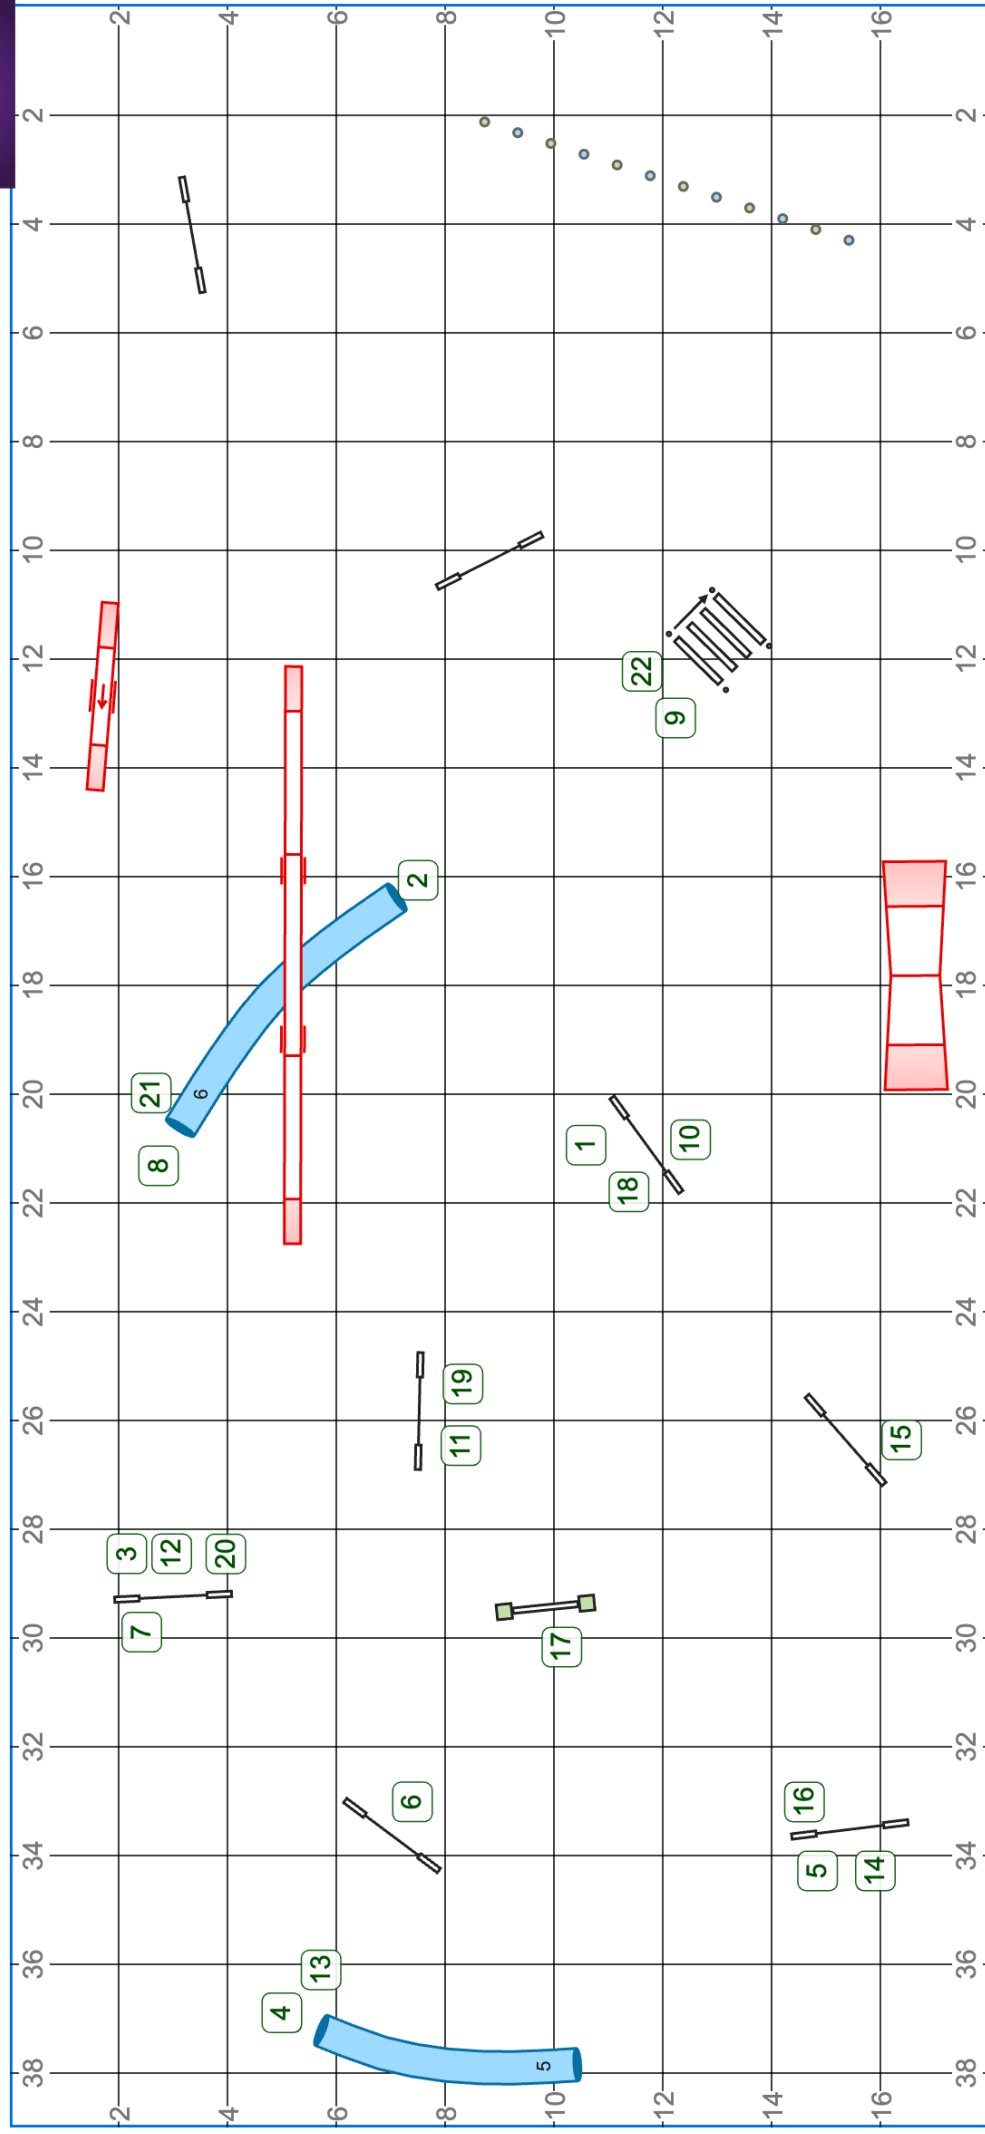

Möllit w02/2025 Niina-Liina Linna

Reitin pituus (m):196.9