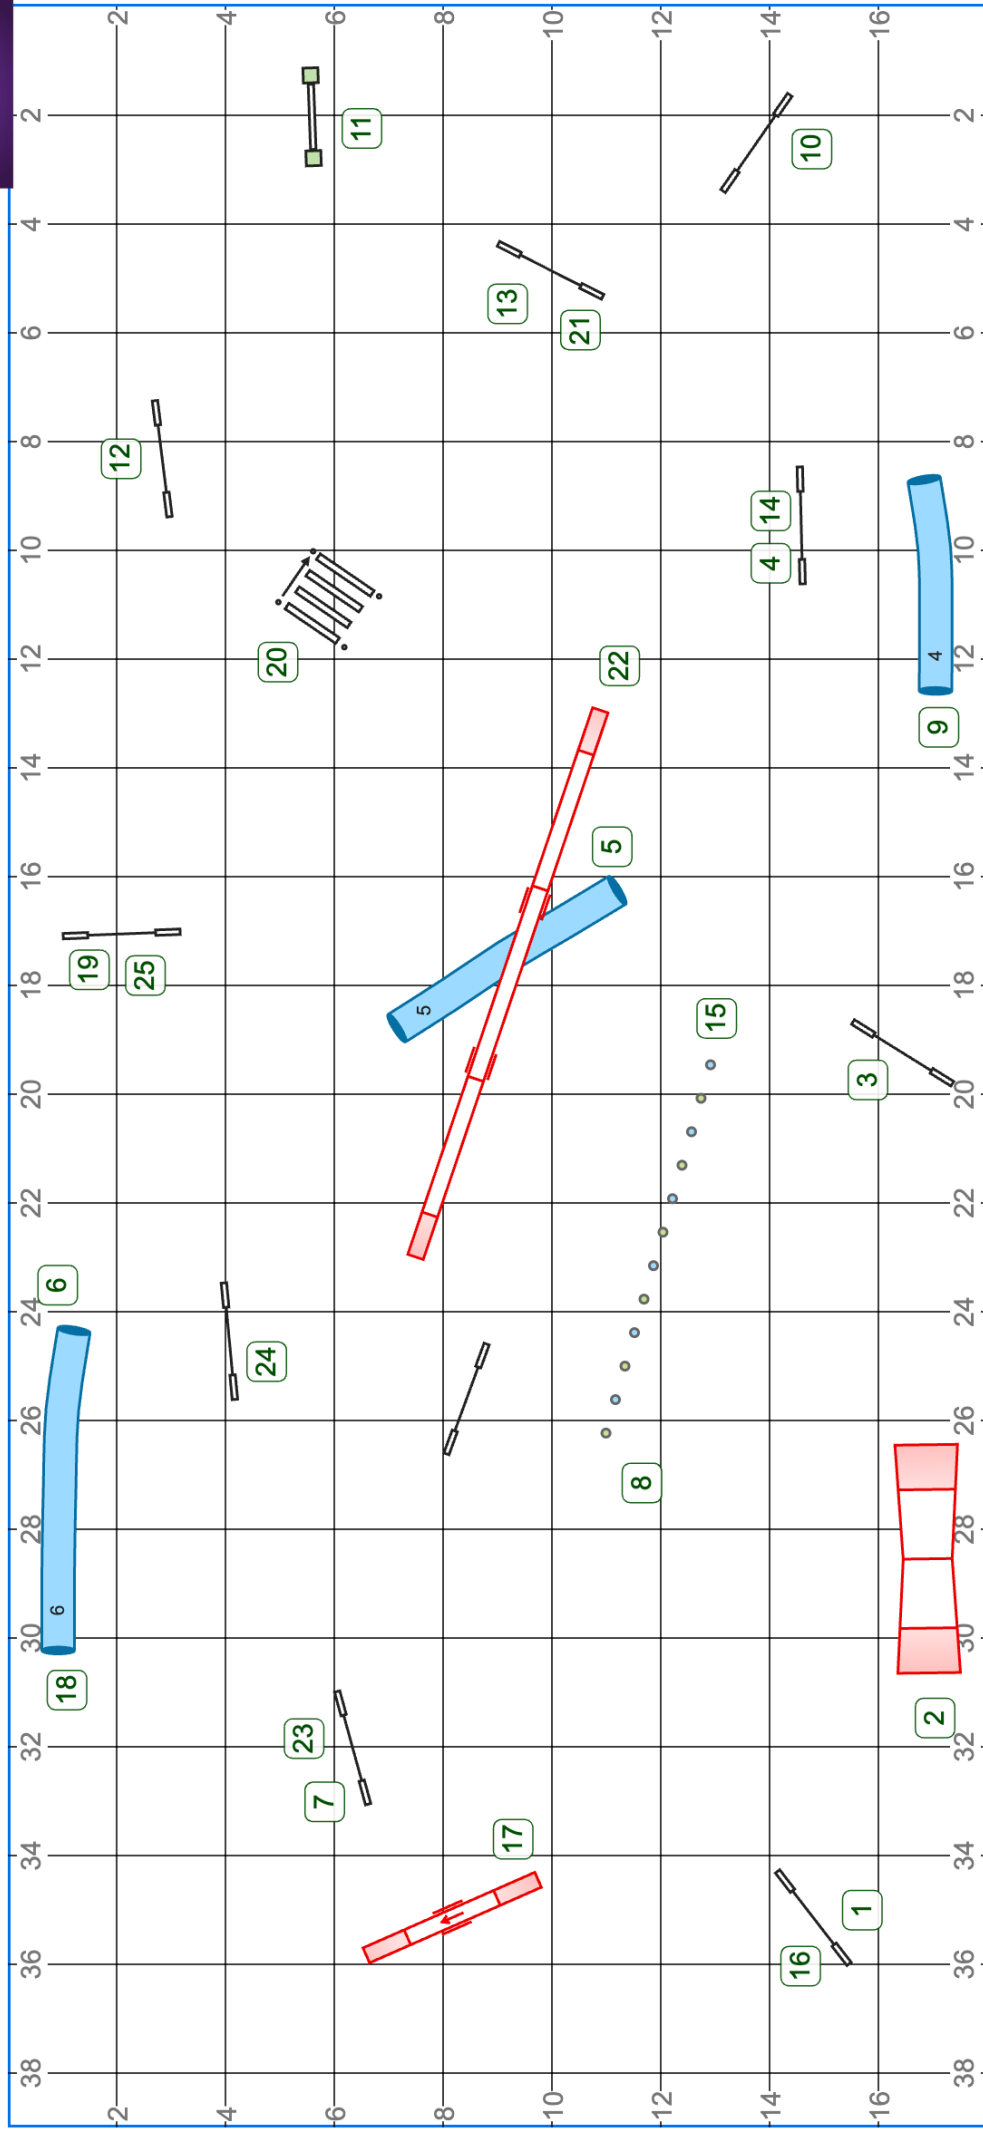

Kisavalmiit w05/2025 Niina-Liina Linna

Reitin pituus (m):254