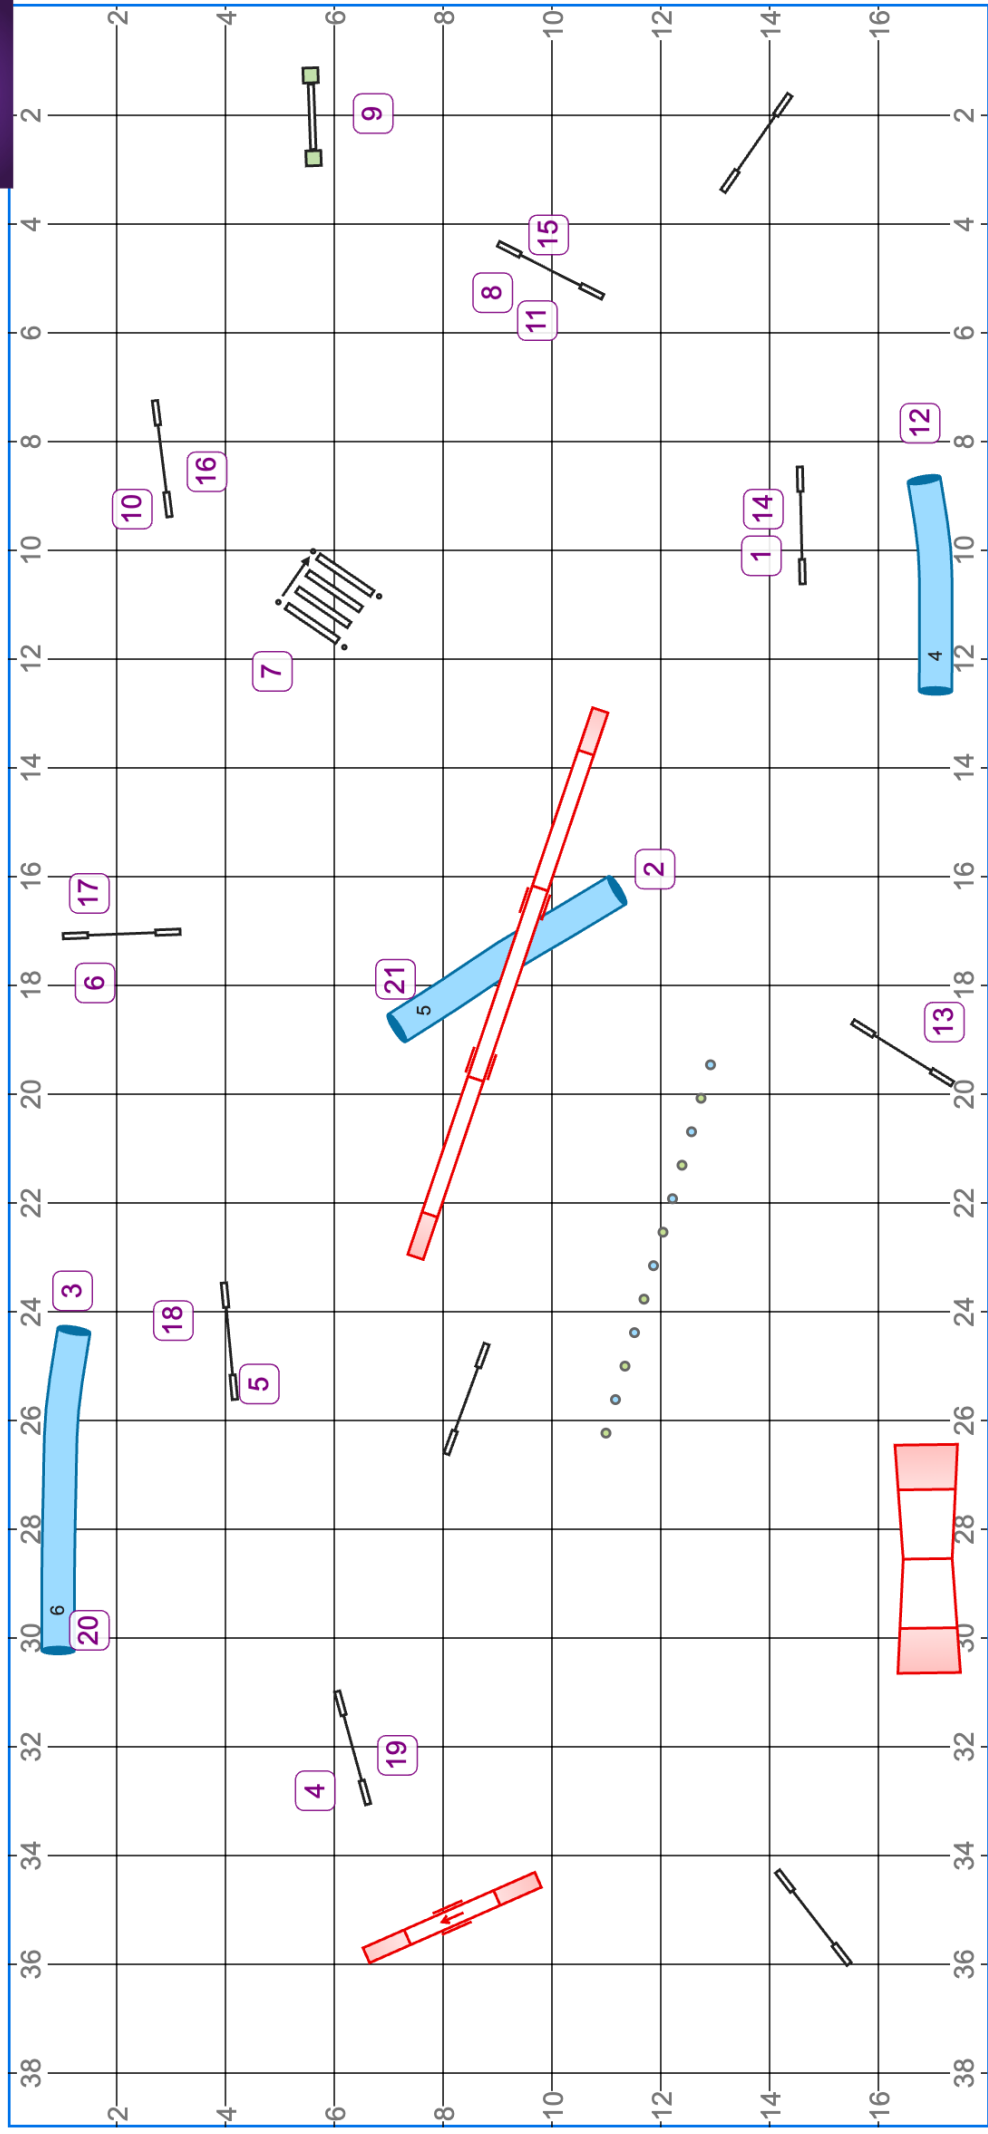

Möllit w05/2025 Niina-Liina Linna

Reitin pituus (m):174.7

www.smarteragility.com
© Niinu Agility Sport

25. tammi 2025, klo 17.35 (v8.13.1)