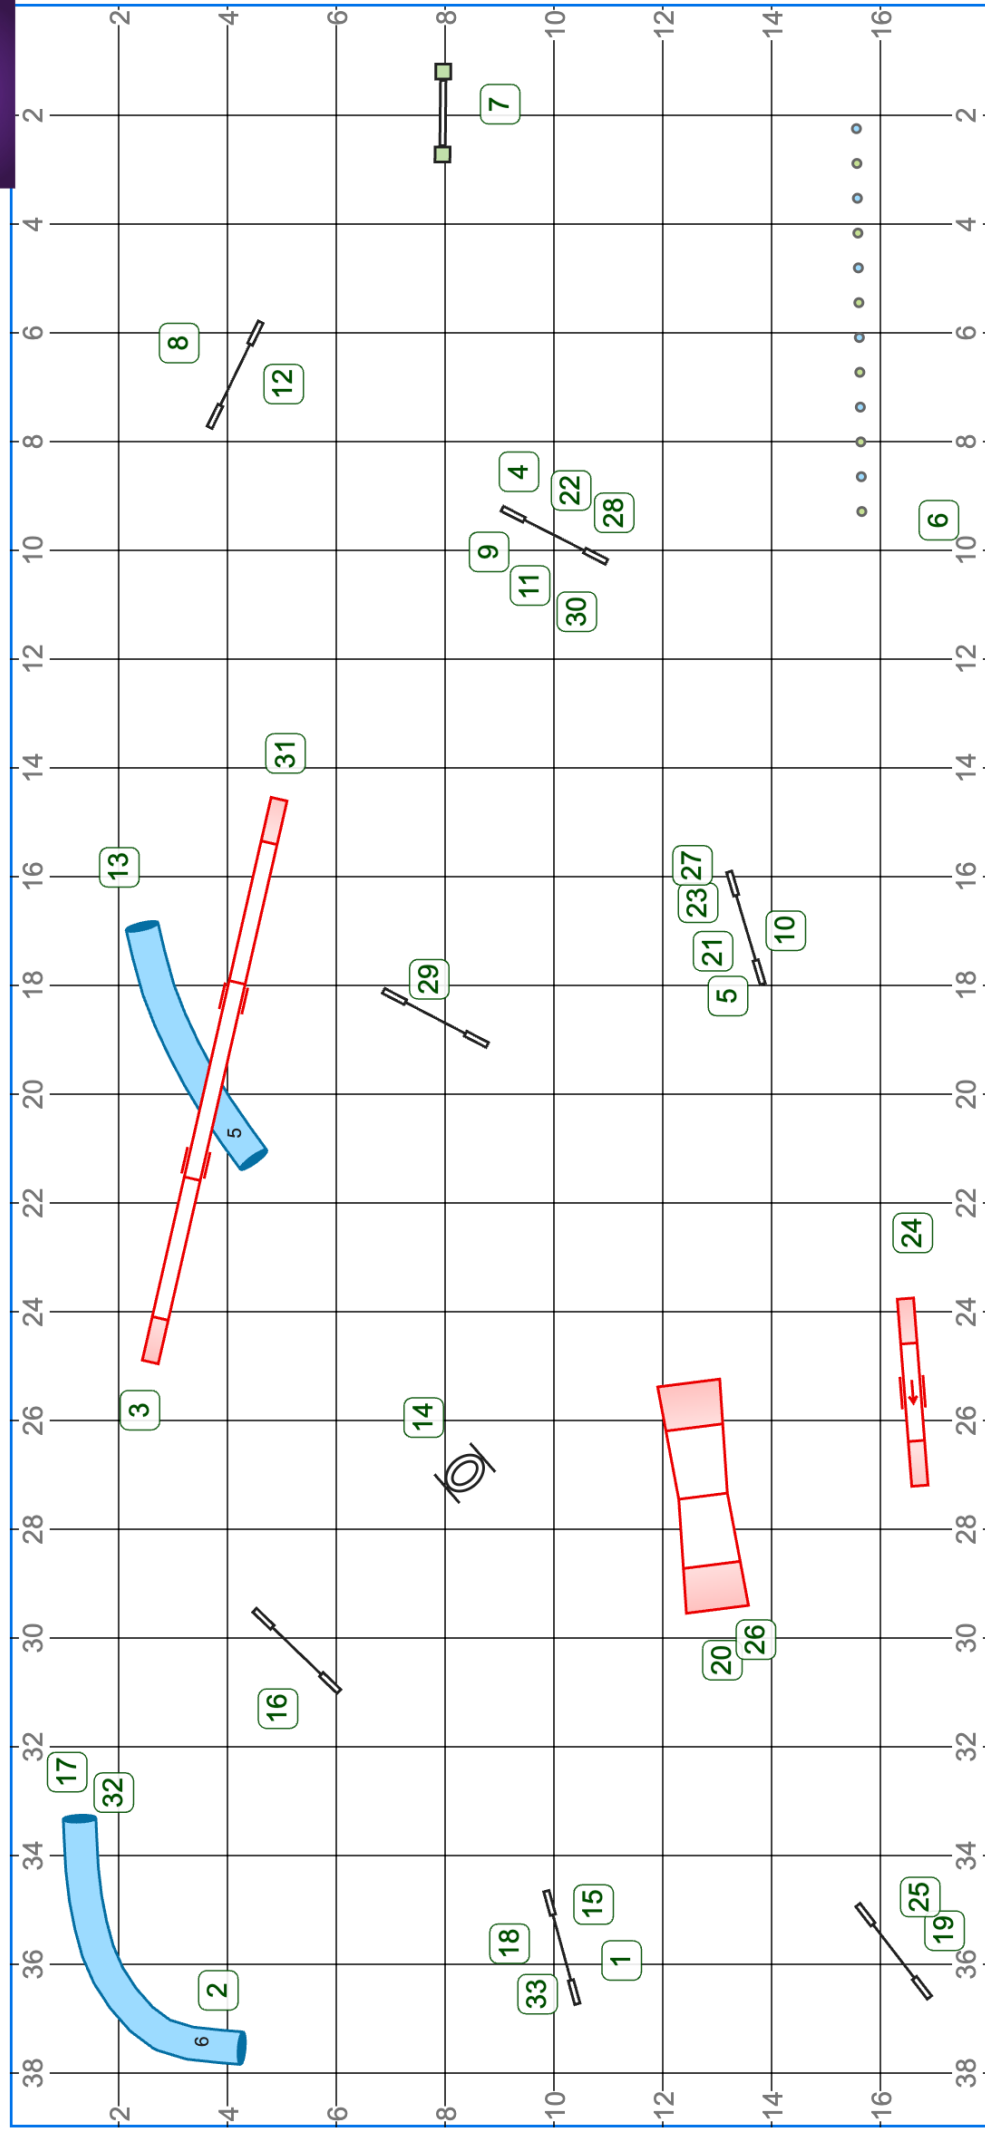

Kisavalmiit w06/2025 Niina-Liina Linna

Reitin pituus (m):333.5