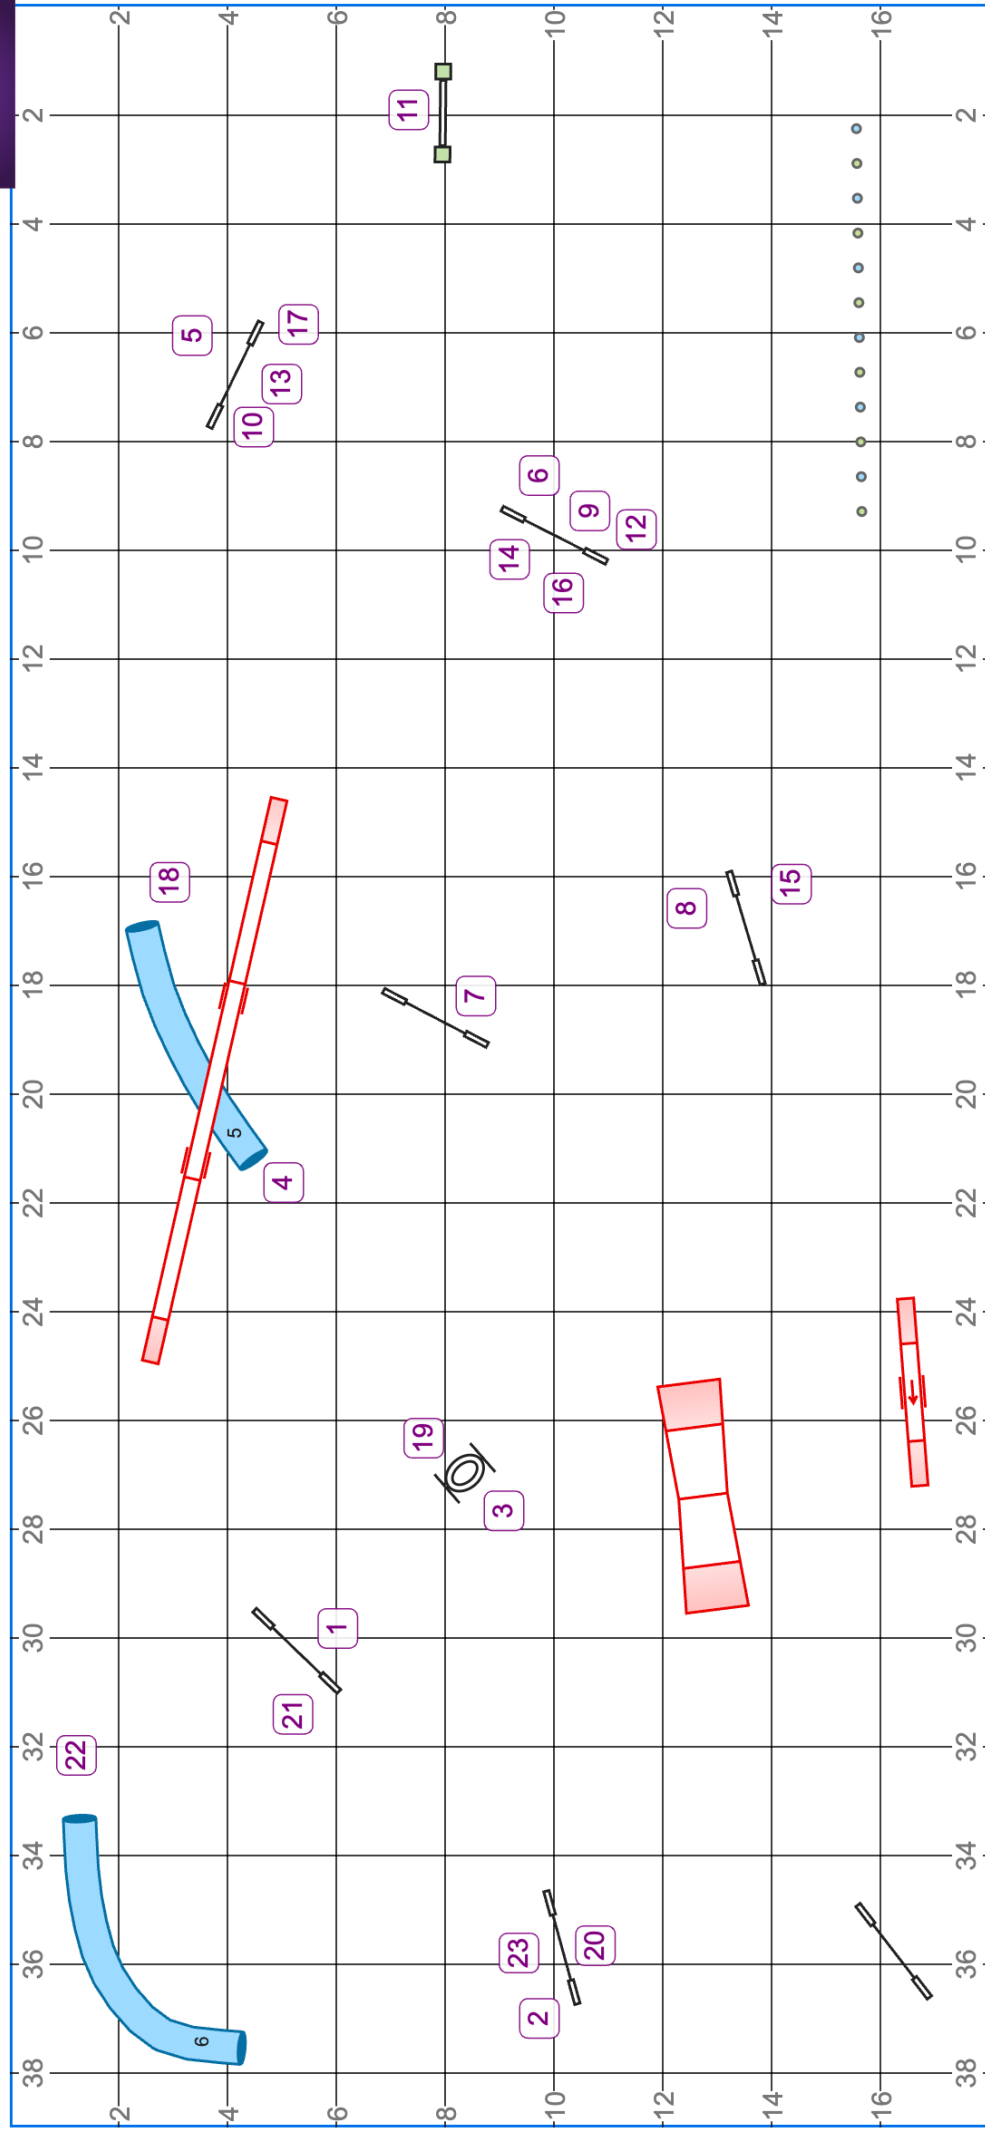

Möllit w06/2025 Niina-Liina Linna

Reitin pituus (m):180.6