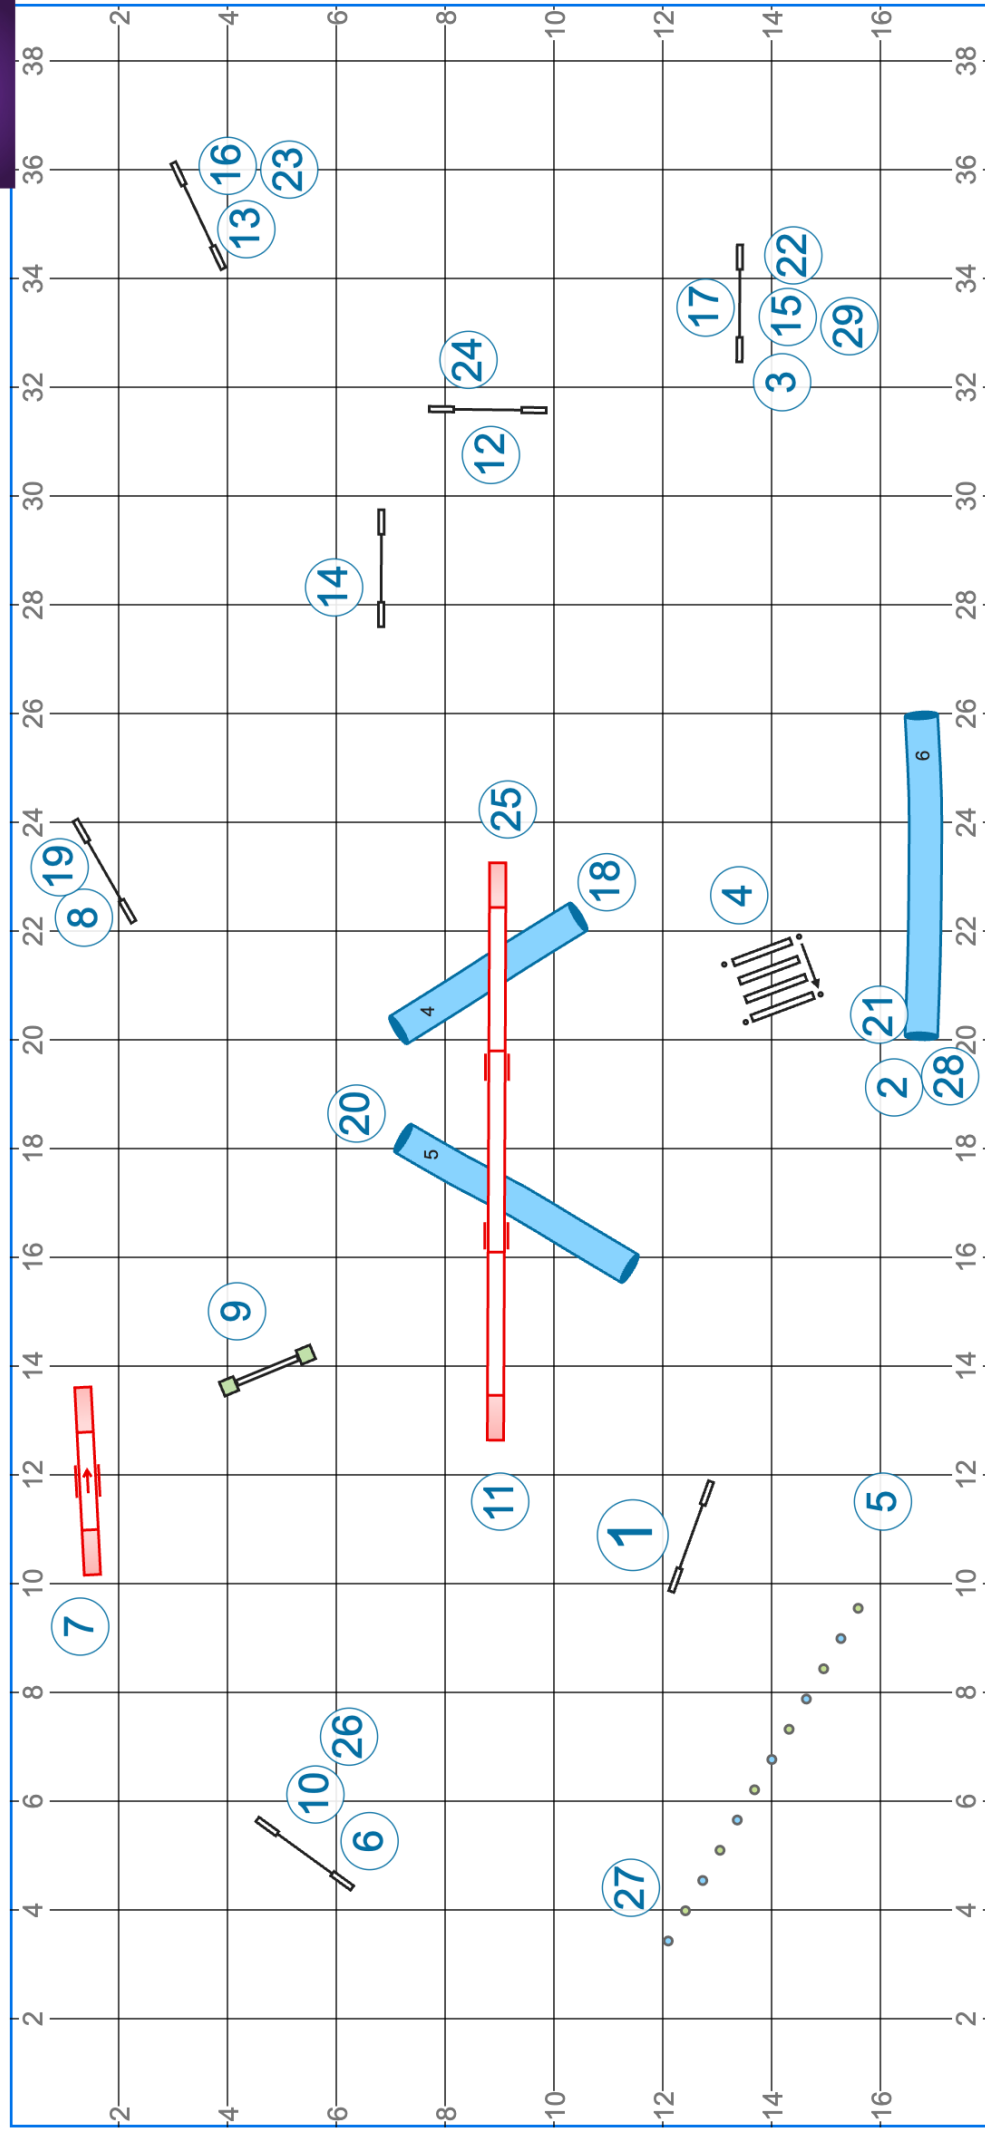

Kisavalmiit w19/2025 Niina-Liina Linna (esteet 1-29)

Reitin pituus (m): 309.7